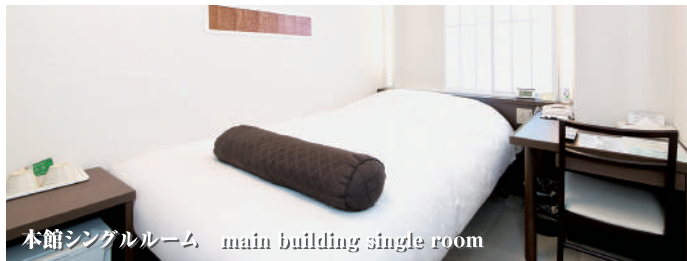

1人ひとりのお客様を大切に、やすらぎの空間を提供出来ますよう
全従業員で努めて参ります。

今後ともご愛顧頂けますよう、宜しくお願い申し上げます。

Airy Feeling

さわやかな明日を迎えていただくために、私たちは働いています。

Guestroom ゲストルーム

本館 main building

和モダンテイストで機能的にまとめ、落ち着いた雰囲気を提供いたします

本館シングルルーム main building single room

2名様対応のセミダブルベッドを使用。ベッド下にはスーツケース等を置けるスペース
を設けました。

本館ツインルーム main building twin room

ご家族・ご友人との楽しい語らいのあとは、自分のベッドで休んで充電を。3名様で
ご利用いただけるトリプルルームの設定もございます。

別館 annex

別館シングルルーム annex single room

別館ツインルーム annex twin room