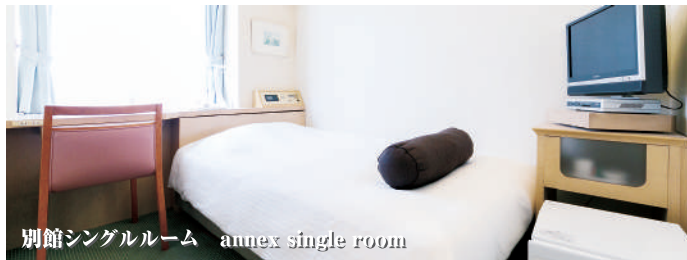

1人ひとりのお客様を大切に、やすらぎの空間を提供出来ますよう
全従業員で努めて参ります。

今後ともご愛顧頂けますよう、宜しくお願い申し上げます。

Airy Feeling

さわやかな明日を迎えていただくために、私たちは働いています。

Guestroom ゲストルーム

本館 main building

和モダンテイストで機能的にまとめ、落ち着いた雰囲気を提供いたします

本館シングルルーム main building single room

2名様対応のセミダブルベッドを使用。ベッド下にはスーツケース等を置けるスペース
を設けました。

本館ツインルーム main building twin room

ご家族・ご友人との楽しい語らいのあとは、自分のベッドで休んで充電を。3名様で
ご利用いただけるトリプルルームの設定もございます。

別館 annex

別館シングルルーム annex single room

別館ツインルーム annex twin room