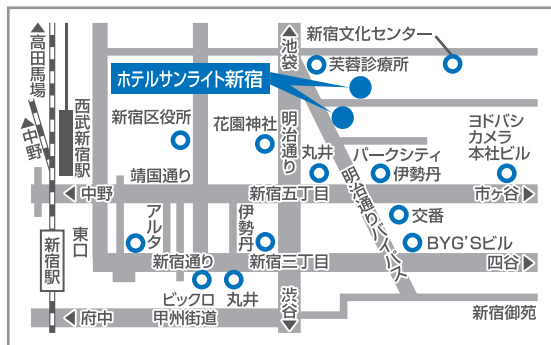

Feast and conference

宴会・会議

多目的スペース メイプルホール

宴会

なごやかな笑顔に囲まれて、メモリアル・イベントを演出。
ご宴会、記念パーティなど、お客様の用途・人数に合わせてご利用いただけるA・B・Cの3タイプをご用意。自慢の料理とサービスでおもてないたします。

会議

各種ミーティングから会議、セミナーなど、人数に合わせてご利用いただける3タイプ。(宴会・会議スタイル)

- Aタイプ ~15名
- Bタイプ ~30名
- Cタイプ ~50名

エアークラブ、お得な会員特典

- ・WEBサイトからのご予約で「**最もお得な料金**」を保証
- ・サイン不要! **QRコード**で楽々チェックイン
- ・ご宿泊料金の最大20%分を**ポイント還元**
- ・魅力的な**交換商品**の数々をご用意

詳しくはホームページをご覧ください。

東京メトロ丸の内線、都営地下鉄新宿線 新宿三丁目駅から徒歩4分
JR新宿駅東口から徒歩10分

ホテルサンライト新宿

〒160-0022 東京都新宿区新宿5-15-8
Tel.03-3356-0391 Fax.03-3356-1223