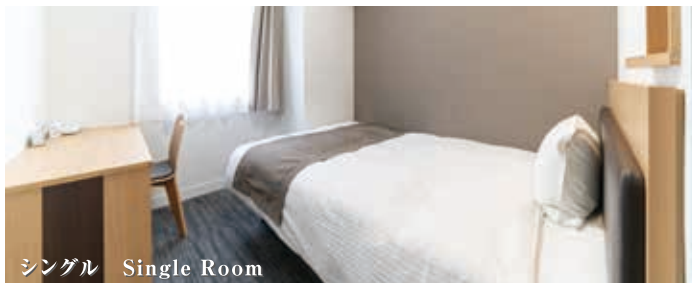

Facilities introduction

施設紹介

全室禁煙室、カードキー対応のお部屋。エレベーター作動や深夜のエントランス施錠時もカードキー対応となっており安全・安心してお泊り頂けます。お部屋には金庫、液晶テレビ、ウォシュレット、高速インターネットをはじめとして、身だしなみを整えるドライヤー、アメニティーまで取りそろえております。

設備

・冷蔵庫(空)・金庫・沸騰ポット・マグカップ・スリッパ・フェイスタオル・バスタオル
 ・ドライヤー・卓上ミラー・シャンプー・コンディショナー・ボディーソープ・ボディスポンジ
 ・ハミガキセット・ヘアブラシ・ナイトウェア

閑静な住宅街に隣接しているため、近隣の皆様にご迷惑にならないよう配慮し、皆様に愛されるホテルづくりを心掛けてまいります。

Airy Feeling

さわやかな明日を迎えていただくために、私たちは働いています。

Guestroom ゲストルーム

シングル Single Room

ベッド幅134cmのゆったりサイズ。
2名様セミダブルとしてご利用いただけるお部屋もございます。

ハリウッドツイン Hollywood Twin Room

機能的にまとまったお部屋。ツインルームよりコンパクトなお部屋サイズになります。

ツインルーム Twin Room

スタンダードなツインルーム。ソファベッド追加で3名様のご利用も可能です。

トリプルルーム Triple Room

ご家族やグループでもご利用いただける広めのお部屋。ソファベッド追加で4名様までの利用頂けるお部屋もございます。

ユニバーサルルーム Universal Room

“だれにでもご不自由なく”ご利用頂けるお部屋となっております。車椅子のお客様も安心してご利用頂けます。